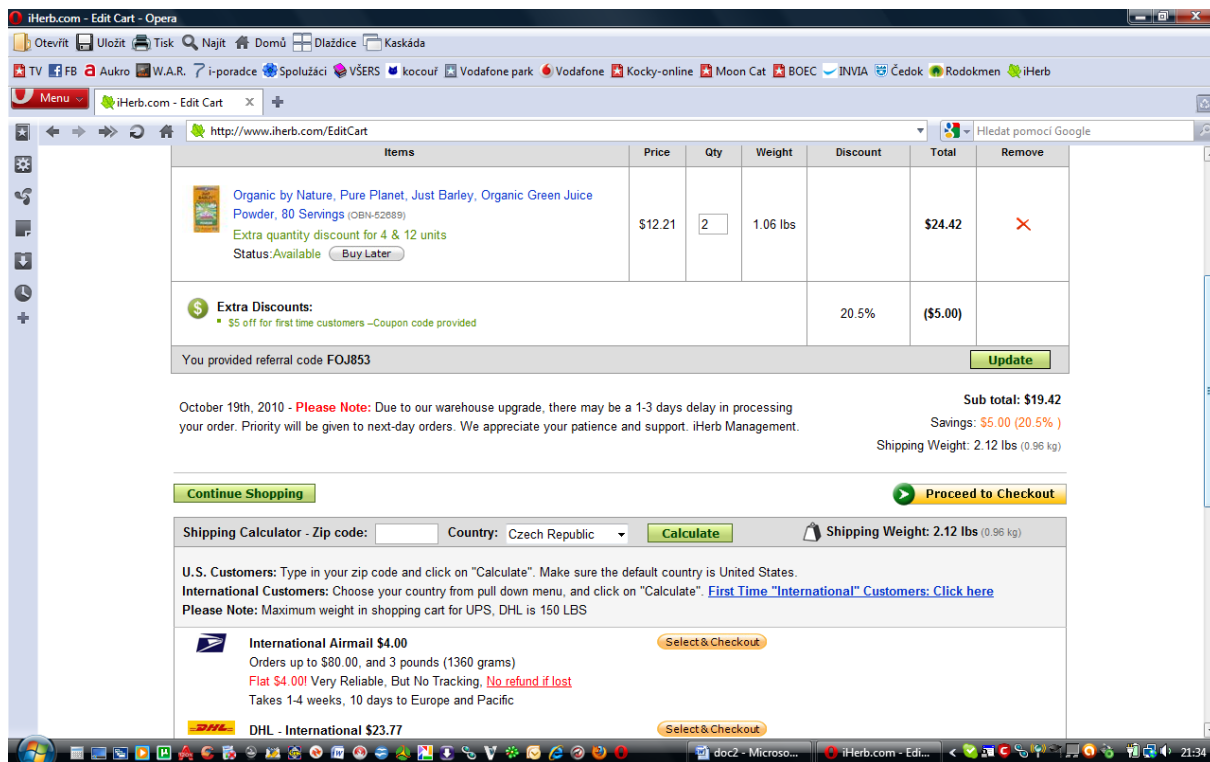

První krok: vložení zboží do košíku (2ks), kdo má zájem, vloží dále kód na slevu 5,-USD na první nákup (FOJ853 a klikneme na Update), v políčku Country vybereme z nabídky Czech Republic a potvrdíme tlačítkem Calculate. Sleva funguje pouze na první nákup při registraci.

Druhý krok: Vybereme druh pošty International Airmail (při překročení váhy 1360g není nabídnuto, ostatní pošta je velmi drahá).

Třetí krok: v pravé části nabídky zadáme svůj platný e-mail, který ve druhém políčku potvrdíme, do třetího políčka zadáme heslo které si zvolíme k přihlášení na iHerb a ve čtvrtém toto heslo potvrdíme.