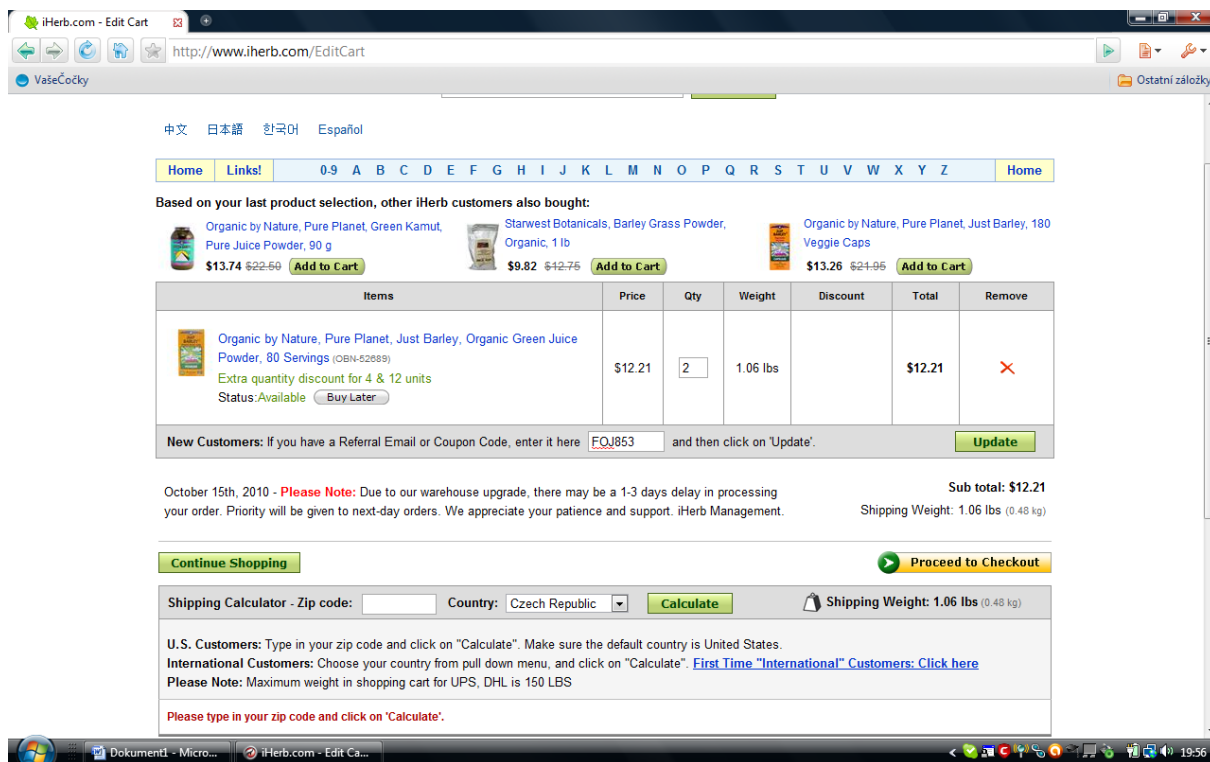

První krok: vložení zboží do košíku (2ks), kdo má zájem, vloží dále kód na slevu 5,-USD na první nákup (FOJ853 a klikneme na Update), v políčku Country vybereme z nabídky Czech Republic a potvrdíme tlačítkem Calculate. Sleva funguje pouze na první nákup při registraci.

Druhý krok: Vybereme druh pošty International Airmail (při překročení váhy 1360g není nabídnuto, ostatní pošta je velmi drahá).

Třetí krok: v pravé části nabídky zadáme svůj platný e-mail, který ve druhém políčku potvrdíme, do třetího políčka zadáme heslo které si zvolíme k přihlášení na iHerb a ve čtvrtém toto heslo potvrdíme.